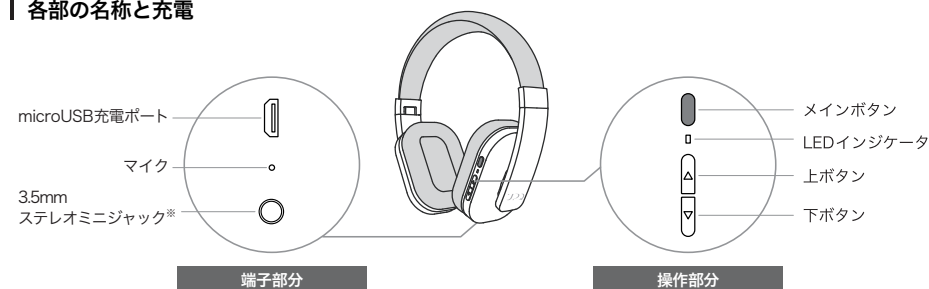

## 各部の名称と充電

※付属の「3.5mm ミニプラグケーブル」を使ってスマートフォンやポータブルプレイヤーなどを「3.5mm ステレオミニジャック」に接続し、通常のヘッドホンとして使用することもできます。